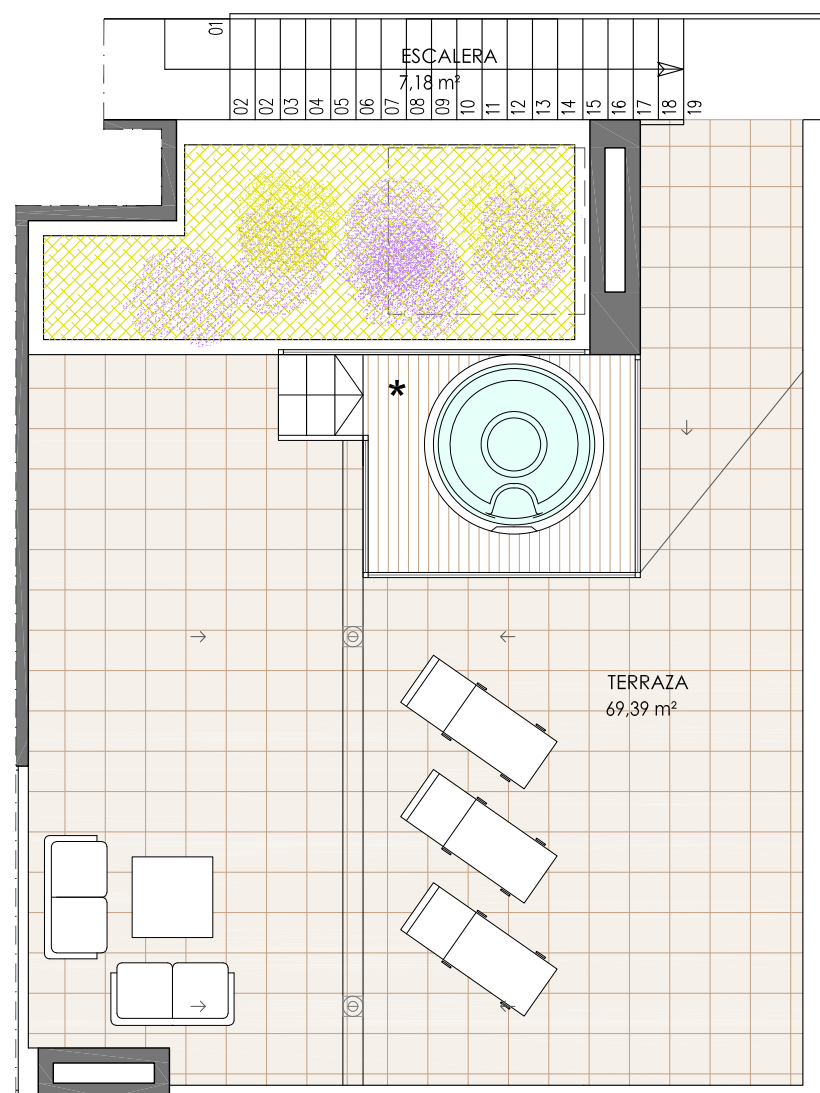

PORTAL 1 | PLANTA ÁTICO

VIVIENDA A

4 DORMITORIOS 

SUPERFICIE UTIL	VIVIENDA	87,18 M²
	TERRAZA/PATIO	91,41 M²
	JARDIN	76,57 M²
	JARDIN	-

SUPERFICIE CONSTRUIDA	120,00 M²
-----------------------	-----------------------------

PORTAL 1 | PLANTA ÁTICO

VIVIENDA A

4 DORMITORIOS

SUPERFICIE UTIL	VIVIENDA	87,18 M ²
	TERRAZA/PATIO	91,41 M ²
	76,57 M²	
	JARDIN	-

SUPERFICIE CONSTRUIDA	120,00 M ²
-----------------------	-----------------------

* LA INSTALACIÓN DEL JACUZZI SERÁ OPCIONAL

ESCALA 1/75