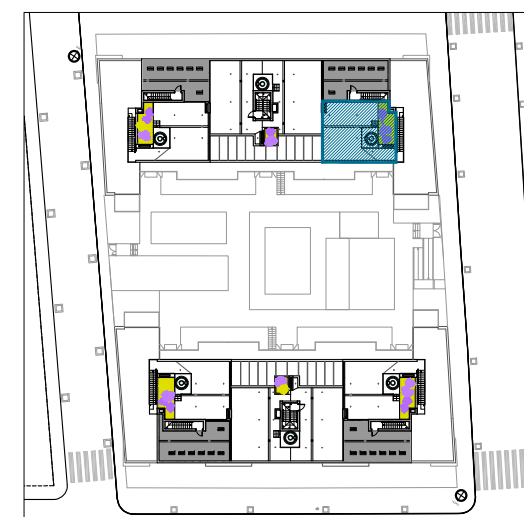

PORTAL 1 | PLANTA ÁTICO

VIVIENDA A

4 DORMITORIOS 

SUPERFICIE UTIL	VIVIENDA	87,18 M²
	TERRAZA/PATIO	91,41 M²
	JARDIN	76,57 M²
	JARDIN	-

SUPERFICIE CONSTRUIDA	120,00 M²
-----------------------	-----------------------------

PORTAL 1 | PLANTA ÁTICO

VIVIENDA A

4 DORMITORIOS

SUPERFICIE UTIL	VIVIENDA	87,18 M ²
	TERRAZA/PATIO	91,41 M ²
	76,57 M²	
	JARDIN	-

SUPERFICIE CONSTRUIDA	120,00 M ²
-----------------------	-----------------------

* LA INSTALACIÓN DEL JACUZZI SERÁ OPCIONAL

ESCALA 1/75